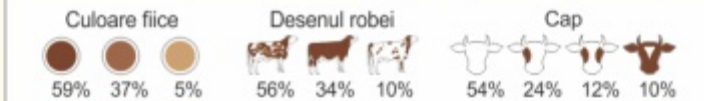

FUNCȚIONALITATE

VAF: 110 (85)

Durată exploat. 107 (80)	Sănătate uger 112 (88)	Celule somatice 111 (88)	Mastite la fiice 103 (34)
Persist. lactație 94 (91)	Fertilitate fiice 107 (70)	Capacit. fecund. 99	Tulburări timpurii de reprod. 102 (56)
Evol. curbă lact. 96 (91)	Ușurința la fătare pat. 101 (99) mat. 114 (93)	Incid. chiști ovarieni la fiice 104 (46)	
Viteză de muls 90 (86)	Viabilitate viței 105 (99)	Incid. căderi calciu la fiice 107 (64)	

VALORI DE AMELIORARE A EXTERIORULUI

Optim

Descrierea liniară a exteriorului: 41 fiice (88)

HAILY - Fiică de MOGUL

NELKE - Fiică de MOGUL

NELKE (uger) - Fiică de MOGUL

Tatăl MANIGO

Uger, Fundament, Funcțional.,
Carne, Lapte