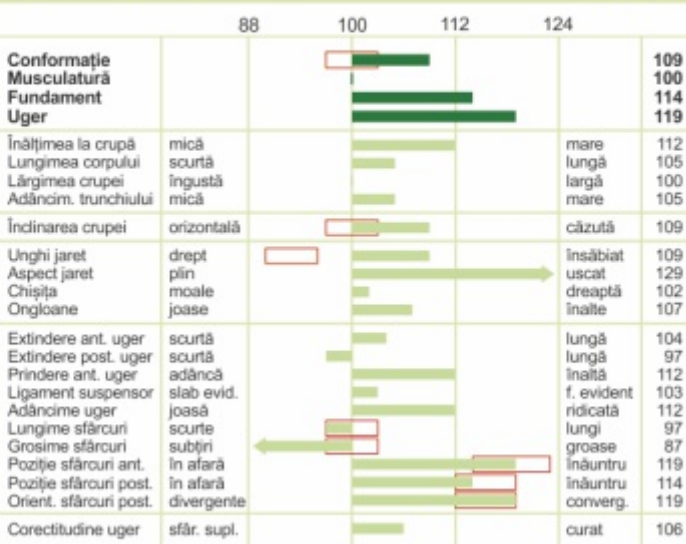

CARNE

VAC: 111 (96)

Spor mediu zilnic 112 (97)	Randament sacrificare 108 (95)	Clasa comercială carcasă 107 (96)
-------------------------------	-----------------------------------	--------------------------------------

FUNCȚIONALITATE

VAF: 110 (85)

Durată exploat. 107 (80)	Sănătate uger 112 (88)	Celule somatice 111 (88)	Mastite la fiice 103 (34)
Persist. lactație 94 (91)	Fertilitate fiice 107 (70)	Capacit. fecund. 99	Tulburări timpurii de reprod. 102 (56)
Evol. curbă lact. 96 (91)	Ușurința la fătare pat. 101 (99) mat. 114 (93)	Incid. chiști ovarieni la fiice 104 (46)	
Viteză de muls 90 (86)	Viabilitate viței 105 (99)	Incid. căderi calciu la fiice 107 (64)	

VALORI DE AMELIORARE A EXTERIORULUI

Optim

Descrierea liniară a exteriorului: 41 fiice (88)

HAILY - Fiică de MOGUL

NELKE - Fiică de MOGUL

NELKE (uger) - Fiică de MOGUL

Tatăl MANIGO

Uger, Fundament, Funcțional.,
Carne, Lapte