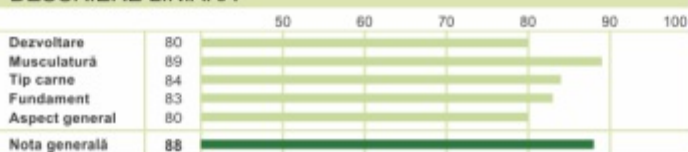

TENOR

ALB-ALBASTRU BELGIAN

euroCARNE

Cod RO 55319 | BE 856117038 | HB: 11140

D.N.: 01.12.2015

Pedigree

SENATEUR DE MEHOGNE

Dezvoltare	Musculatură	Tip carne	Fundament	Aspect general	Nota generală
78	90	86	81	85	88

PAGODE DE MIANOYE

Taur testat după descendenți **⚠️ A nu se utiliza pe vițeile!**

DESCRIERE LINIARĂ

BIG P ET

CHAROLAISE

euroCARNE

Cod RO 55394 | CZ 912733061 | HB: ICH 084

D.N.: 09.10.2015