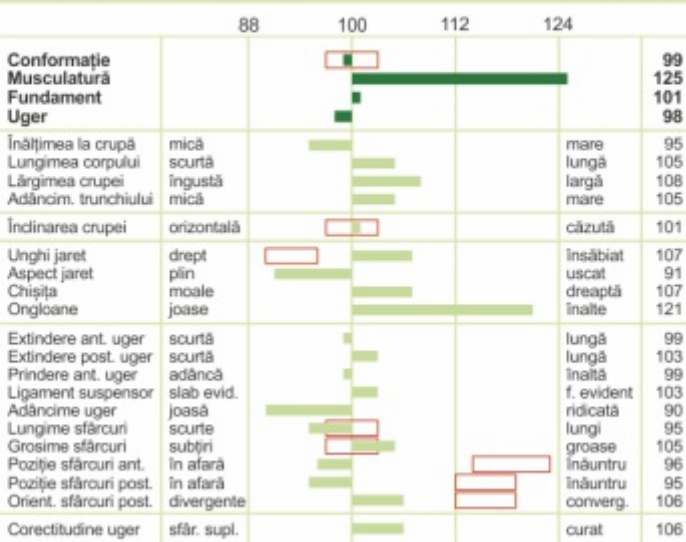

CARNE

VAC: 117 (86)

Spor mediu zilnic 109 (94)	Randament sacrificare 111 (75)	Clasa comercială carcasă 118 (92)
-------------------------------	-----------------------------------	--------------------------------------

FUNCȚIONALITATE

VAF: 113 (85)

Durată exploat. 107 (80)	Sănătate uger 109 (88)	Celule somatice 111 (89)	Mastite la fiice 107 (37)
Persist. lactație 109 (92)	Fertilitate fiice 114 (70)	Capacit. fecund. 102	Tulburări timpurii de reprod. 107 (54)
Evol. curbă lact. 98 (92)	Ușurința la fătare pat. 106 (99) mat. 101 (84)	Incid. chiști ovarieni la fiice 107 (47)	
Viteză de muls 107 (88)	Viabilitate viței 106 (93)	Incid. căderi calciu la fiice 110 (61)	

VALORI DE AMELIORARE A EXTERIORULUI

Optim

Descrierea liniară a exteriorului: 46 fiice (89)

NONI - Fiică de VENDT

VENDT

Tatăl VANADIN

Bunicul patern VANSTEIN

Bunicul matern WINNIPEG