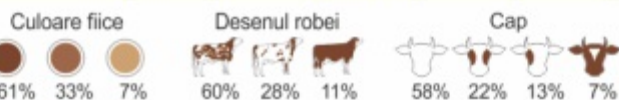

FUNCȚIONALITATE

VAF: 113 (85)

Durată exploat. 107 (80)	Sănătate uger 109 (88)	Celule somatice 111 (89)	Mastite la fiice 107 (37)
Persist. lactație 109 (92)	Fertilitate fiice 114 (70)	Capacit. fecund. 102	Tulburări timpurii de reprod. 107 (54)
Evol. curbă lact. 98 (92)	Ușurința la fătare pat. 106 (99) mat. 101 (84)	Incid. chiști ovarieni la fiice 107 (47)	
Viteză de muls 107 (88)	Viabilitate viței 106 (93)	Incid. căderi calciu la fiice 110 (61)	

VALORI DE AMELIORARE A EXTERIORULUI

Optim

Descrierea liniară a exteriorului: 46 fiice (89)

NONI - Fiică de VENDT

VENDT

Tatăl VANADIN

Bunicul patern VANSTEIN

Bunicul matern WINNIPEG