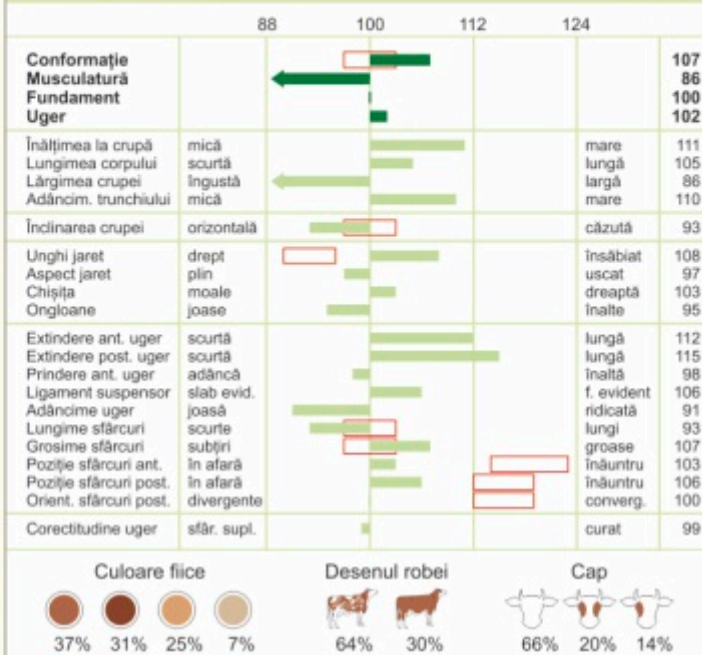

Linia HONIG, Sublinia HORROR "W"

WITAM P*S	WITZBOLD	WINNIPEG
	HAWAI	INDIGO
	10.589 4,19 444 3,49 370	HERO
VERONA	INHOF	REGIO
	AMSEL	HOCHKOGL
	5.294 4,85 257 3,82 202	VERONA

HL.1	G.%	G.kg	P.%	P.kg
6.915	3,41	236	3,31	229

Taur testat după descendenți

LAPTE		VAL: 117 (99)			
	L.kg	G.%	G.kg	P.%	P.kg
815 fiice	+743	-0,02	+29	-0,06	+21
HL.1 (668 fiice)	7.552	4,23	319	3,45	261
HL.2 (184 fiice)	8.561	4,30	368	3,58	306
Cazeina	K-cazeina: AA		B-cazeina: A1A2		

CARNE		VAC: 109 (99)	
Spor mediu zilnic	Randament sacrificare	Clasa comercială carcasă	
110 (99)	106 (98)	106 (98)	

FUNCȚIONALITATE				VAF: 106 (96)	
Durată exploat.	Sănătate uger	Celule somatice	Mastite la fiice		
116 (90)	109 (97)	107 (98)	117 (81)		
Persist. lactație	Fertilitate fiice	Capacit. fecund.	Tulburări timpurii de reprod.		
108 (99)	94 (94)	100	108 (92)		
Evol. curbă lact.	Ușurința la fătare		Incid. chiști ovarieni la fiice		
111 (99)	pat. 92 (99)	mat. 104 (97)	99 (90)		
Viteză de muls	Comport. la muls	Viabilitate viței	Incid. căderi calciu la fiice		
98 (98)	105 (88)	97 (96)	115 (93)		

VALORI DE AMELIORARE A EXTERIORULUI

Descrierea liniară a exteriorului: 282 fiice (96)

Lapte, Carne, Talie mare,
50% viței fără coarne

CHARLOTTE - Fică de WITHOF P*S

MARIE - Fică de WITHOF P*S

OLWEIN - Fică de WITHOF P*S