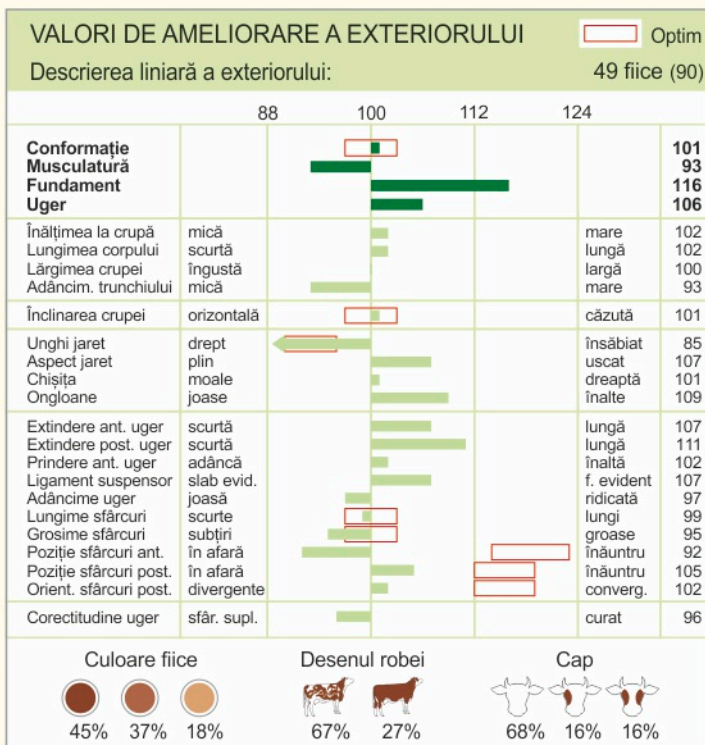

NOU

HELFGOTT ET

BĂLȚATĂ ROMÂNEASCĂ-SIMMENTAL

euroTOP

Cod RO 55946 | DE 09 53001945 | HB: 10/871064

D.N.: 07.05.2017
% R.H.: 8

SCANEAZĂ CODUL

Linia HUSS, Sublinia HUCH "H"

Pedigree

GS HENDORF	HUTERA	HUTMANN
	RICO 11.111 3,52 391 3,61 401	GS RAVE RIKOLA
WELLA	GS PANDORA	GS POLARI
	WALDI 9.091 4,67 425 3,63 330	INHOF WANDA

HL.3 G.% G.kg P.% P.kg
11.651 3,93 458 3,27 381

Taur testat după descendenți

LAPTE						VAL: 117 (95)
89 fiice	L.kg +1.004	G.% -0,22	G.kg +22	P.% -0,10	P.kg +27	
Cazeina	K-cazeina: AA		B-cazeina: A1A2			

CARNE			VAC: 105 (92)
Spor mediu zilnic 101 (93)	Randament sacrificare 111 (88)	Clasa comercială carcasă 99 (92)	

FUNȚIONALITATE				VAF: 114 (86)
Durată exploat. 114 (74)	Sănătate uger 108 (90)	Celule somatice 106 (89)	Mastite la fiice 117 (60)	
Persist. lactație 101 (93)	Fertilitate fiice 111 (75)	Capacit. fecund. 97	Tulburări timpurii de reprod. 110 (72)	
Evol. curbă lact. 109 (78)	Ușurința la fătare pat. 113 (94) mat. 103 (85)		Incid. chiști ovariene la fiice 107 (68)	
Viteză de muls 112 (92)	Comport. la muls 98 (71)	Viabilitate viței 102 (82)	Incid. căderi calciu la fiice 110 (55)	