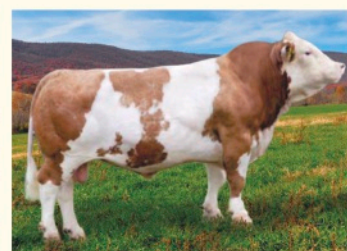

Tatăl GS HENDORF

Bunicul patern HUTERA

Bunica paternă RICO

Bunicul matern GS PANDORA

Bunica maternă WALDI

Străbunicul patern HUTMANN

Lapte, Viteză muls, Uger sănătos, Conformație picioare

V.A. Generală 128 (87)	V.A. Lapte 117 (95)	V.A. Carne 105 (92)	V.A. Funcționalitate 114 (86)
----------------------------------	-------------------------------	-------------------------------	---