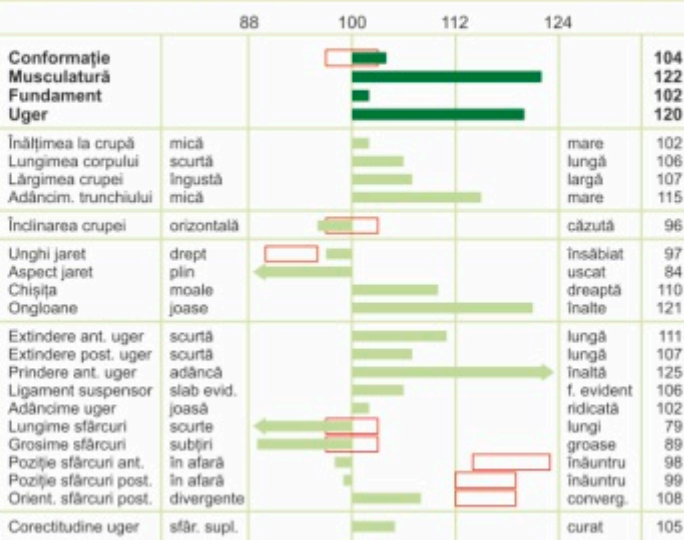

Pedigree

GS WERTVOLL	WILLIAMS	WILLE
	REXANA 9.874 5,16 509 3,68 363	RAFFZAHN ROSENSTOLZ
BANDITA	VANADIN	VANSTEIN
	BOMBE 11.147 3,68 410 3,46 386	WINNIPEG BLONDE

HL3 G.% G.kg P.% P.kg
11.156 4,04 451 3,59 401**Taur testat după descendenți**

LAPTE						VAL: 113 (96)
84 fiice	L.kg +754	G.% -0,14	G.kg +19	P.% -0,10	P.kg +18	
Cazeina	K-cazeina: AA		B-cazeina: A2A2			

CARNE			VAC: 109 (96)
Spor mediu zilnic 107 (96)	Randomament sacrificare 111 (96)	Clasa comercială carcasă 103 (95)	

FUNCȚIONALITATE				VAF: 119 (88)
Durată exploat. 112 (76)	Sănătate uger 116 (91)	Celule somatice 118 (91)	Mastite la fiice 108 (62)	
Persist. lactație 107 (94)	Fertilitate fiice 112 (78)	Capacit. fecund. 98	Tulburări timpurii de reprod. 112 (75)	
Evol. curbă lact. 100 (92)	Ușurința la fătare pat. 95 (97) mat. 122 (88)		Incid. chiști ovariene la fiice 101 (71)	
Viteză de muls 97 (94)	Comport. la muls 93 (77)	Viabilitate viței 100 (88)	Incid. căderi calciu la fiice 113 (63)	

VALORI DE AMELIORARE A EXTERIORULUI

Optim

Descrierea liniară a exteriorului:

94 fiice (93)

Culoare fiice

Desenul robei

Cap

Fiică de WINDSPIEL