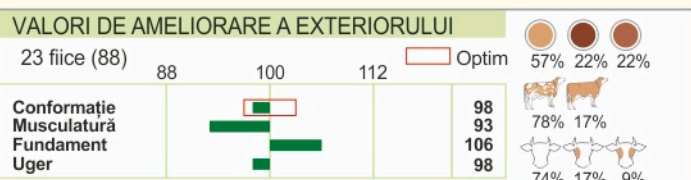

Pedigree

IMPERATIV	IMPRESSION	IMPOSIUM
	URKE 12.115 4,15 503 3,76 456	WILLE URLI
BARBARA	MILCHKOENIG	MERCATOR
	BELINDA 8.687 4,13 359 3,49 303	WONDERFULL BAMBI

HL.4 G.% G.kg P.% P.kg
11.783 3,97 468 3,54 417

Lapte, Carne

Taur testat după descendenți

V.A. Generală
123 (84)V.A. Lapte
127 (91)V.A. Carne
111 (93)V.A. Funcț.
95 (84)

euroOPTIM

LAPTE						VAL: 127 (91)
40 fiice	L.kg +751	G.% +0,18	G.kg +47	P.% +0,05	P.kg +31	
Cazeina	K-cazeina: AA		B-cazeina: A1A2			

CARNE			VAC: 111 (93)
Spor mediu zilnic 111 (94)	Randament sacrificare 110 (90)	Clasa comercială carcasă 107 (92)	

FUNȚIONALITATE				VAF: 95 (84)
Durată exploat. 96 (73)	Sănătate uger 100 (87)	Celule somatice 103 (85)	Mastite la fiice 95 (58)	
Persist. lactație 94 (88)	Fertilitate fiice 97 (73)	Capacit. fecund. 103	Tulburări timp. de reprod. 95 (69)	
Viteză de muls 94 (89)	Ușurința la fătare pat./mat. 112 (97) 91 (83)		Viabilitate viței 101 (86)	