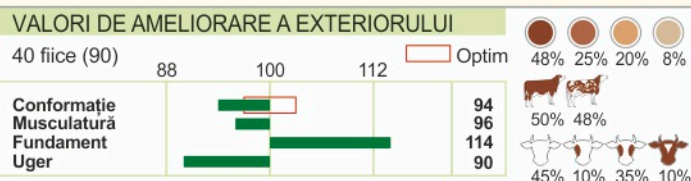

**NOU**

ERBFOLGER

BĂLȚATĂ ROMĂNEASCĂ-SIMMENTAL

Cod RO 55406 | DE 09 52606375 | HB: 10/862465

D.N.: 11.08.2017 | % R.H.: 2

Linia EDER, Sublinia EGEL "E"

Pedigree

ERBHOF	EILMON	EILIG
	ENRIKE 9.504 5,10 485 3,96 376	WEINLOD EDEL
LEIKA	WILLE	WINNIPEG
	LEILA 8.643 3,68 318 3,38 292	RUMEN LOCKE

HL.4 G.% G.kg P.% P.kg
15.373 3,19 490 3,31 509

Lapte, Picioare, Funcționalitate

Taur testat după descendenți

V.A. Generală
124 (86)V.A. Lapte
121 (94)V.A. Carne
99 (92)V.A. Funcț.
109 (85)

euroOPTIM

LAPTE						VAL: 121 (94)
58 fiice	L.kg +896	G.% -0,11	G.kg +28	P.% 0	P.kg +32	
Cazeina	K-cazeina: AA		B-cazeina: A1A2			

CARNE			VAC: 99 (92)
Spor mediu zilnic 94 (93)	Randament sacrificare 107 (87)	Clasa comercială carcasă 95 (91)	

FUNȚIONALITATE				VAF: 109 (85)
Durată exploat. 109 (74)	Sănătate uger 107 (89)	Celule somatice 109 (88)	Mastite la fiice 99 (60)	
Persist. lactație 105 (91)	Fertilitate fiice 107 (75)	Capacit. fecund. 93	Tulburări timp. de reprod. 101 (71)	
Viteză de muls 108 (91)	Ușurința la fătare pat./mat. 102 (95) 105 (84)		Viabilitate viței 93 (83)	