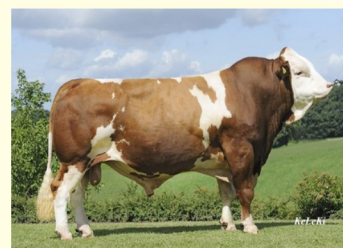

VALORI DE AMELIORARE A EXTERIORULUI

Optim

Descrierea liniară a exteriorului: 1864 fiice

ITERUS - Fiică de WEISSENSEE

GRASI - Fiică de WEISSENSEE

Grupă fiice - WEISSENSEE

Tatăl - WABAN

Bunicul patern WILLE