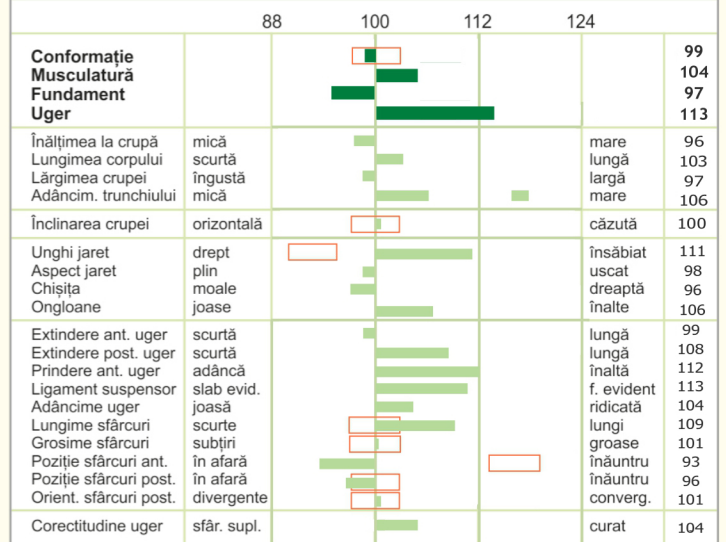

LUXA

VULCANO

RUREIF

LOCKI

IMPOSIUM

HL.2 G.% G.kg P.% P.kg
10576 4.37 462 3.69 390

8431 5.08 428 4.01 338

LUXA

Taur testat după descendenți

LAPTE						VAL: 121 (99)
	L.kg	G.%	G.kg	P.%	P.kg	
4046 fiice	+1046	-0.19	+26	-0.03	+35	
Lact.1(1672 fiice)	7864	4.09	322	3.48	274	
Cazeina	K-cazeina: BB		B-cazeina: A2A2			

CARNE			VAC: 102 (99)
Spor mediu zilnic	Randament sacrificare	Clasa comercială carcasă	
104 (99)	99 (99)	104 (99)	

FUNȚIONALITATE				VAF: 114 (99)
Durată exploat.	Sănătate uger	Celule somatice	Mastite la fiice	
108(96)	122(99)	123(99)	116(94)	
Persist. lactație	Fertilitate fiice	Capacit. fecund.	Tulburări timpurii de reprod.	
117(99)	102(98)	101	96(97)	
Evol. curbă lact.	Ușurința la fătare		Incid. chiști ovariene la fiice	
113(96)	pat. 103 (99)	mat. 98 (99)	96 (97)	
Viteză de muls	Comport. la muls	Viabilitate viței	Incid. căderi calciu la fiice	
111 (99)	100 (98)	102 (99)	114 (98)	

VALORI DE AMELIORARE A EXTERIORULUI

Optim

Descrierea liniară a exteriorului: 1864 fiice

ITERUS - Fiică de WEISSENSEE

GRASI - Fiică de WEISSENSEE

Grupă fiice - WEISSENSEE

Tatăl - WABAN

Bunicul patern WILLE