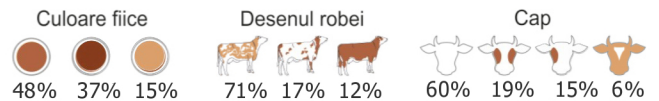

V.A. Generală
133 (98)

V.A. Lapte
121 (99)

V.A. Carne
102(99)

V.A. Funcționalitate
114(99)