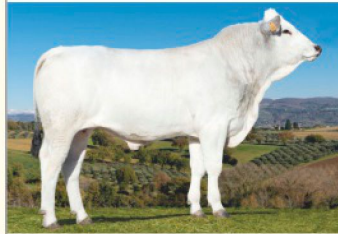

RASE DE CARNE

## BLONDIE P BLONDE D'AQUITAINE

Cod RO 56179 | CZ 788972021

D.N.: 31.03.2015

Akeratos  
50%

Taur testat după descendenți

PERFORMANȚE PROD. VAG: 122

Greutatea	Spor med. zilnic
- la 120 zile 204 kg / 122	- în per. de testare: 1.766 g
- la 210 zile 333 kg / 124	- pe viața productivă: 1.540 g
- la 365 zile 604 kg / 120	

## IMPERO CHIANINA

Cod RO 56549 | IT 048990078862

D.N.: 01.06.2018

Taur testat după descendenți

PERFORMANȚE PRODUCTIVE

Greut. la 365 z. 589,7 kg	MORFOLOGIE 85 puncte
Spor mediu zilnic	
- în per. de test. 2.053 g	
- pe viața prod. 1.320 g	